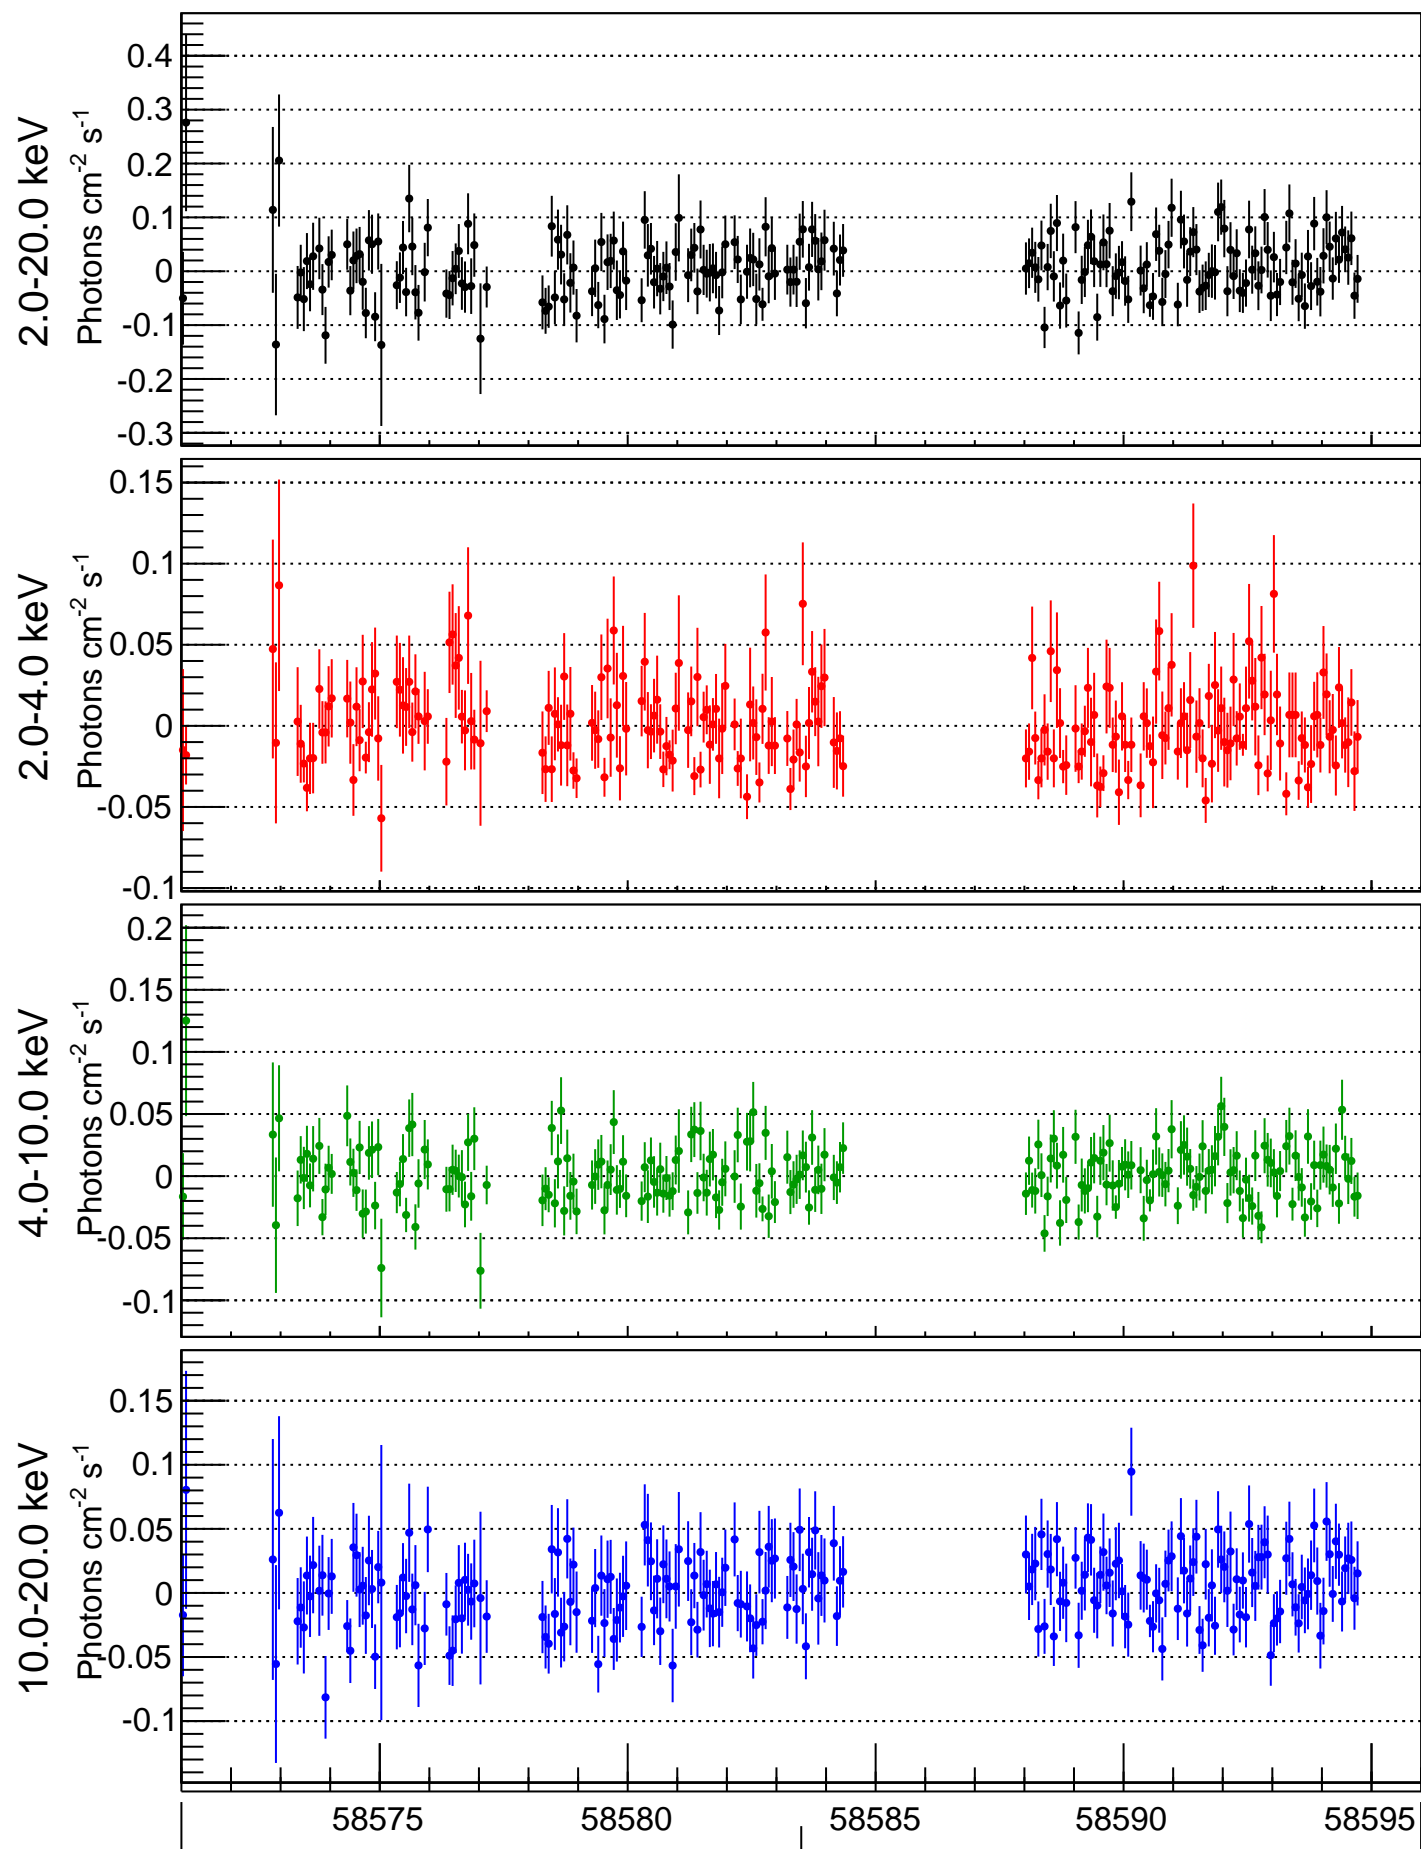

MAXI J0158-744

binsize=1.5h

2019-03-29

2019-04-23