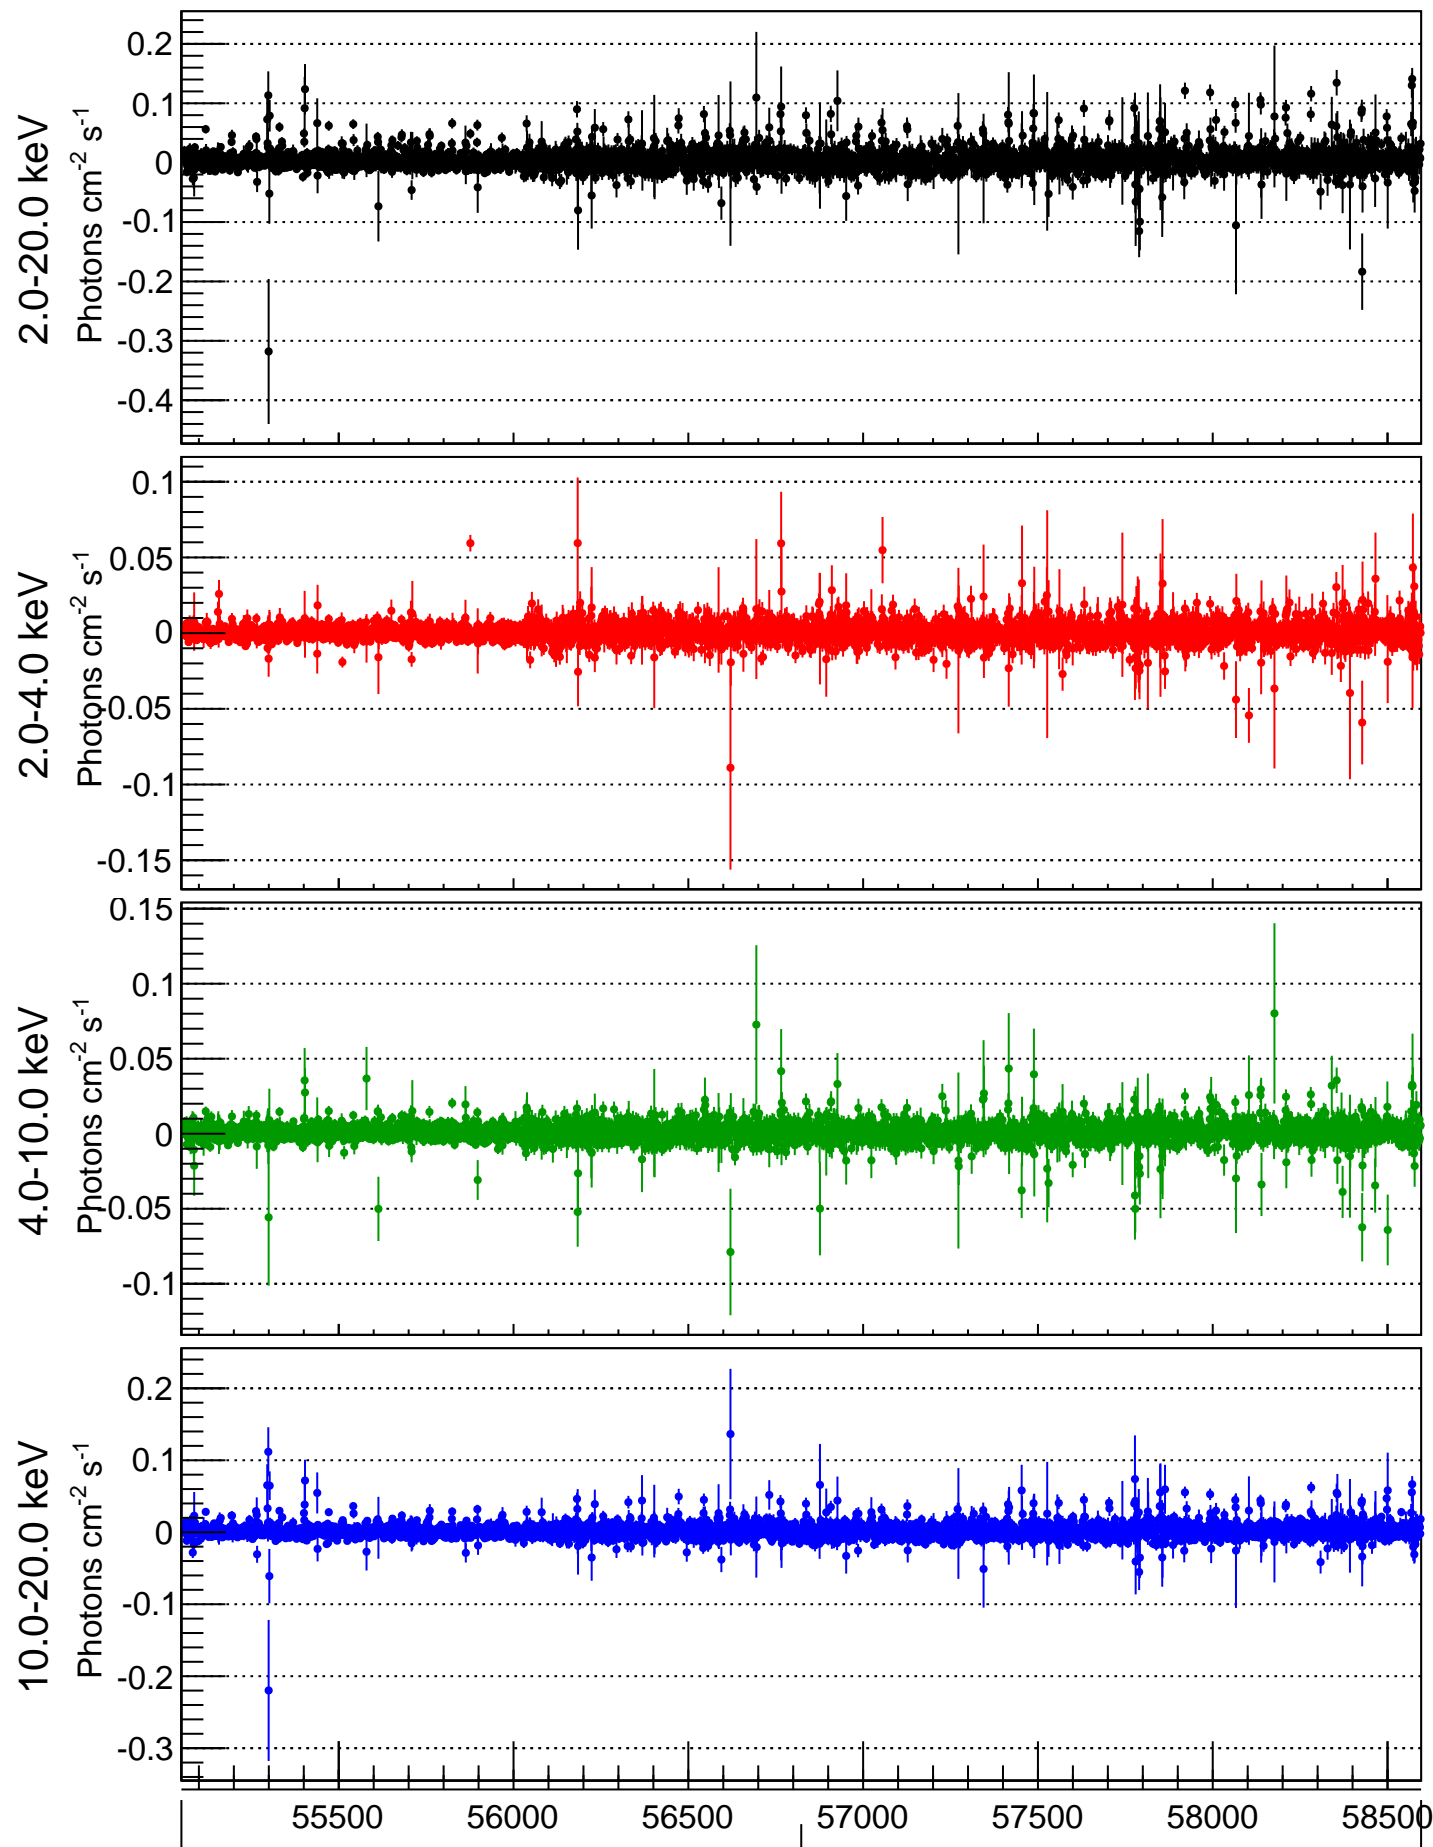

MAXI J0158-744

binsize=24.0h

2009-08-07

2019-04-23