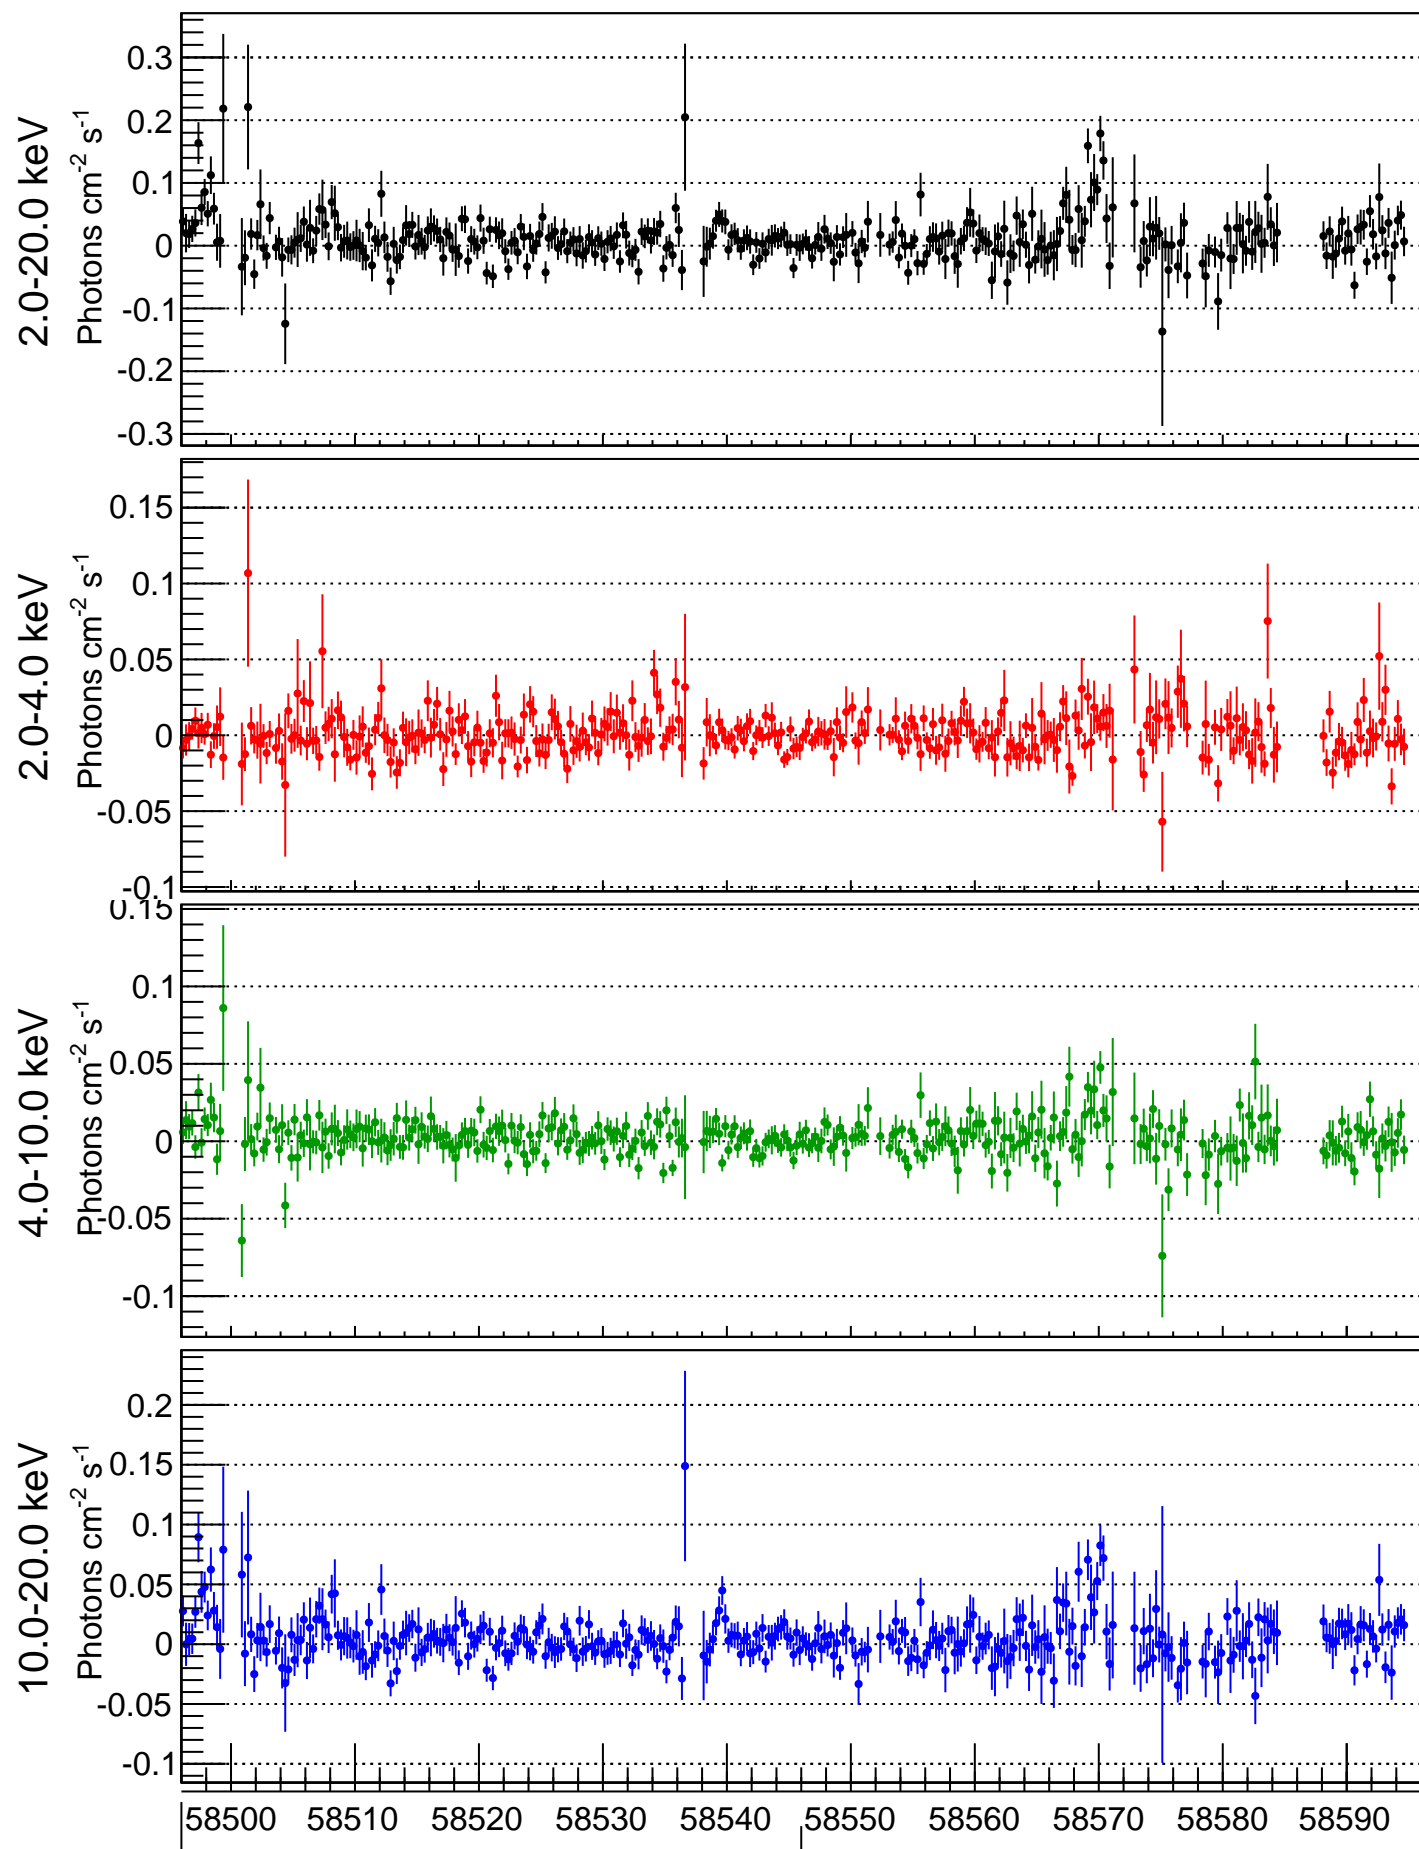

MAXI J0158-744

binsize=6.0h

2019-01-13

2019-04-23