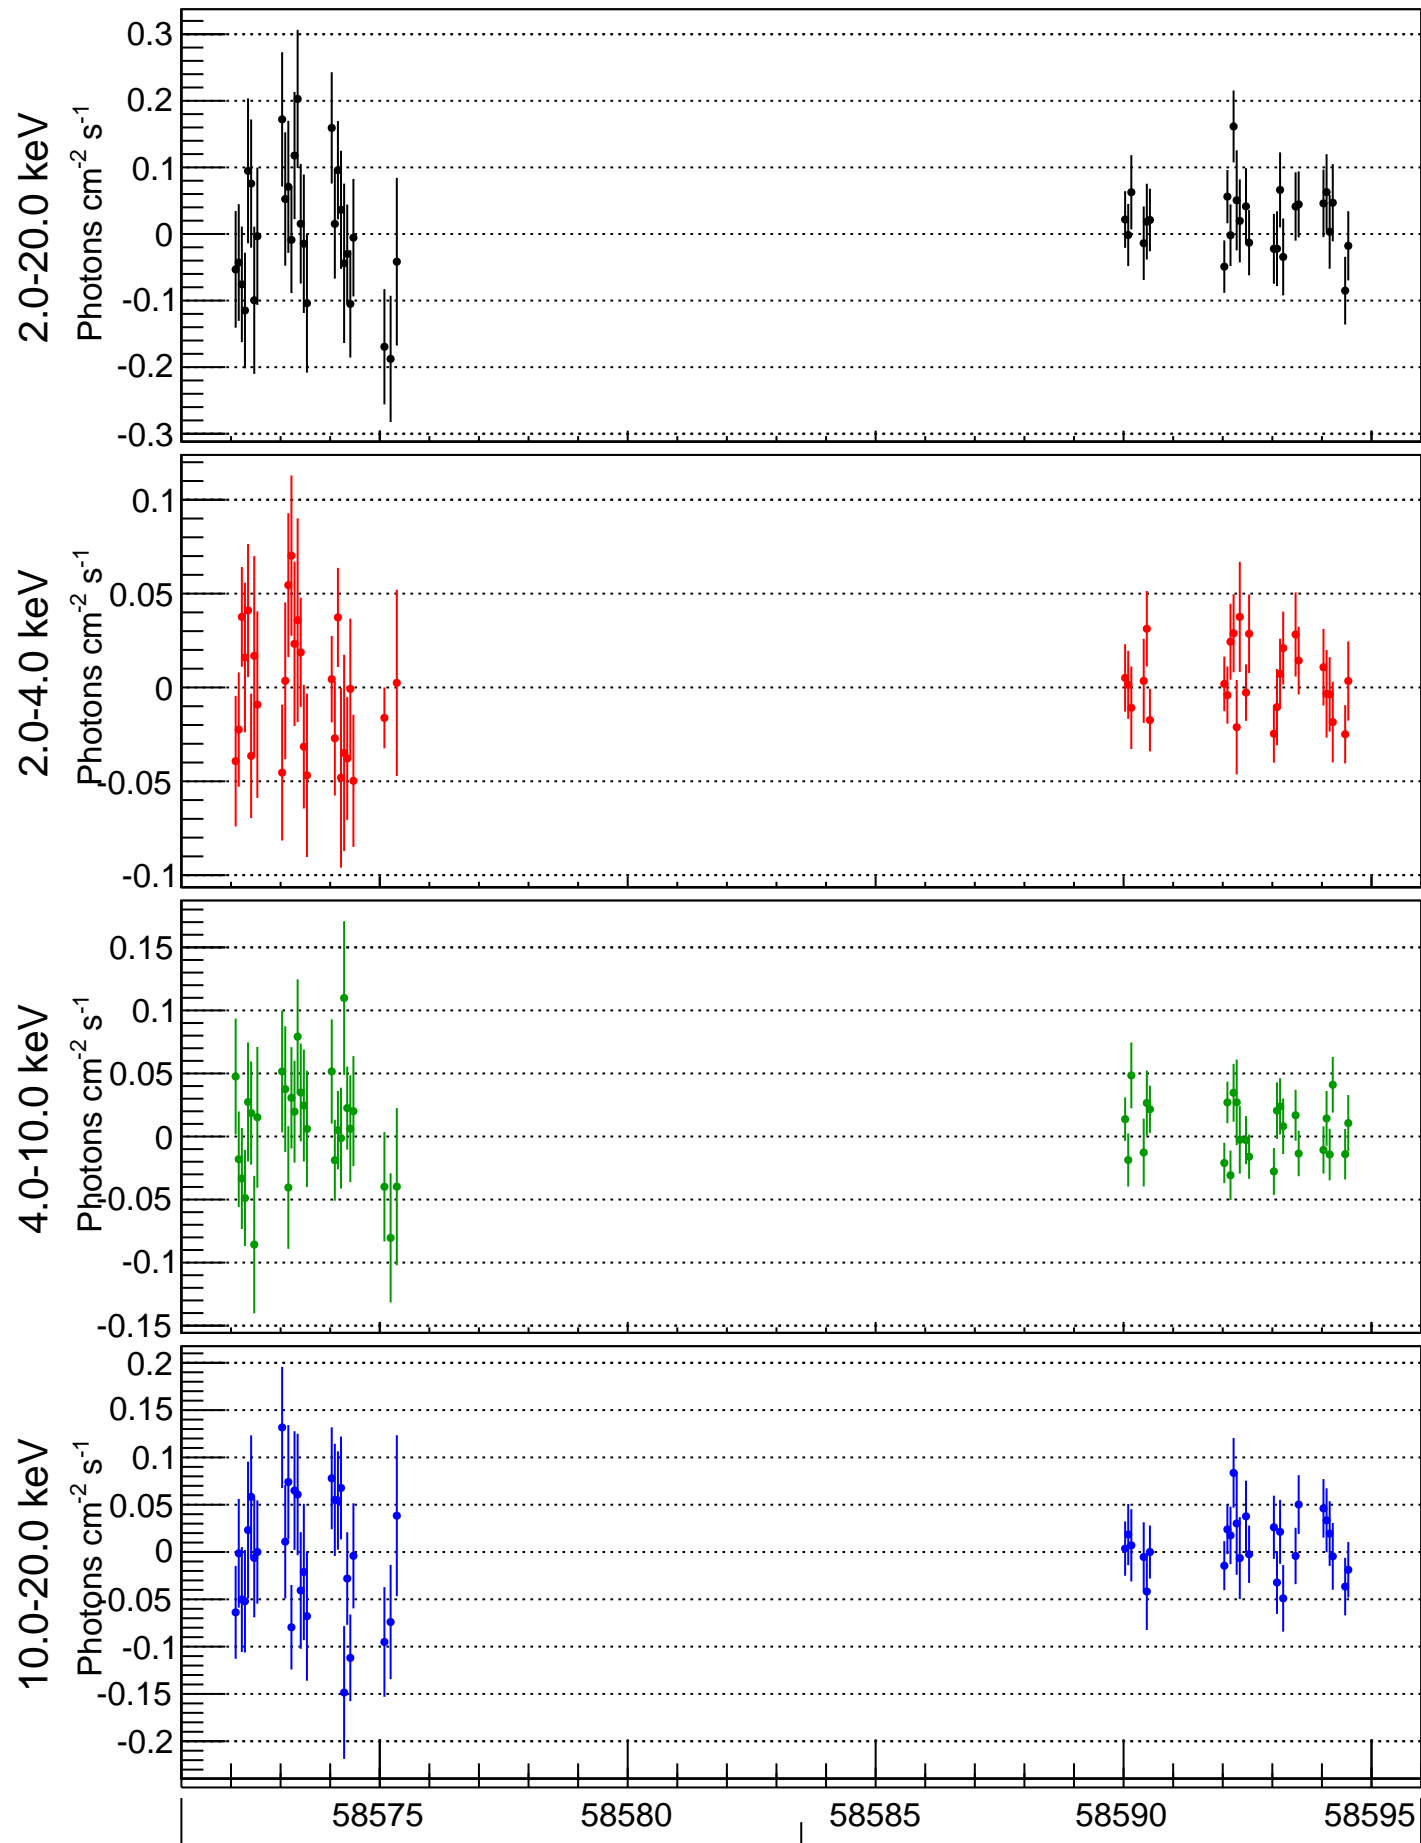

Mrk 335

binsize=1.5h

2019-03-29

2019-04-23