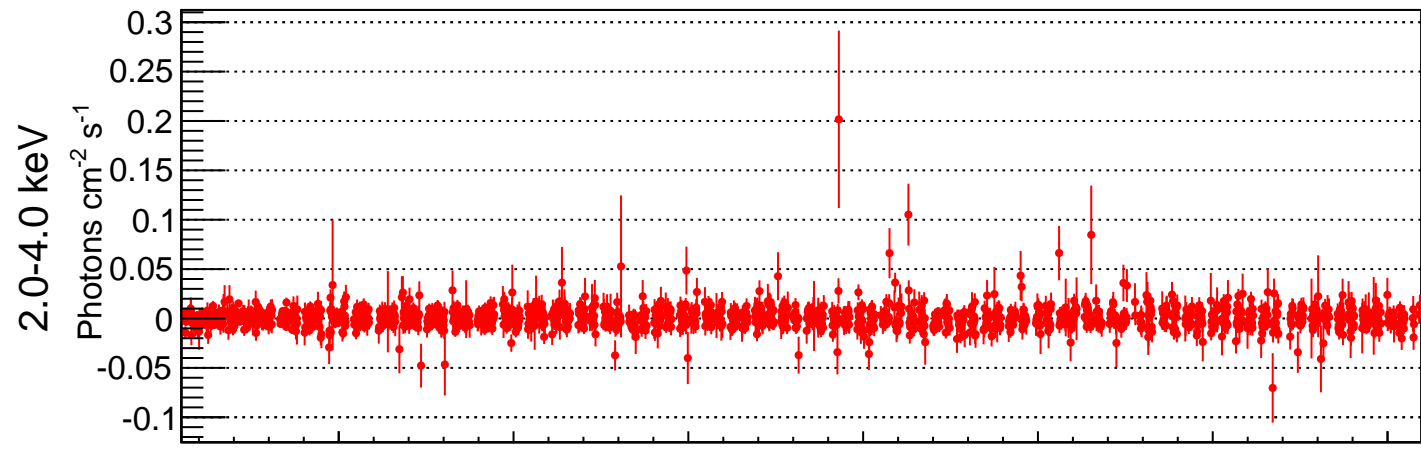

Mrk 335

binsize=24.0h

2009-08-07

2019-04-23