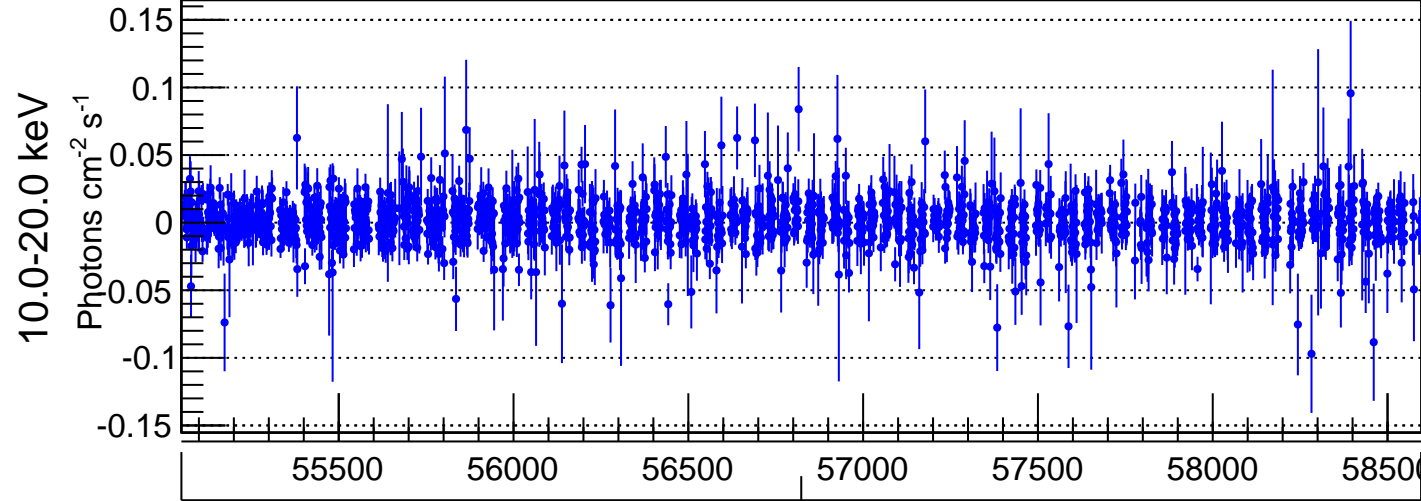

Mrk 335

binsize=24.0h

2009-08-07

2019-04-23