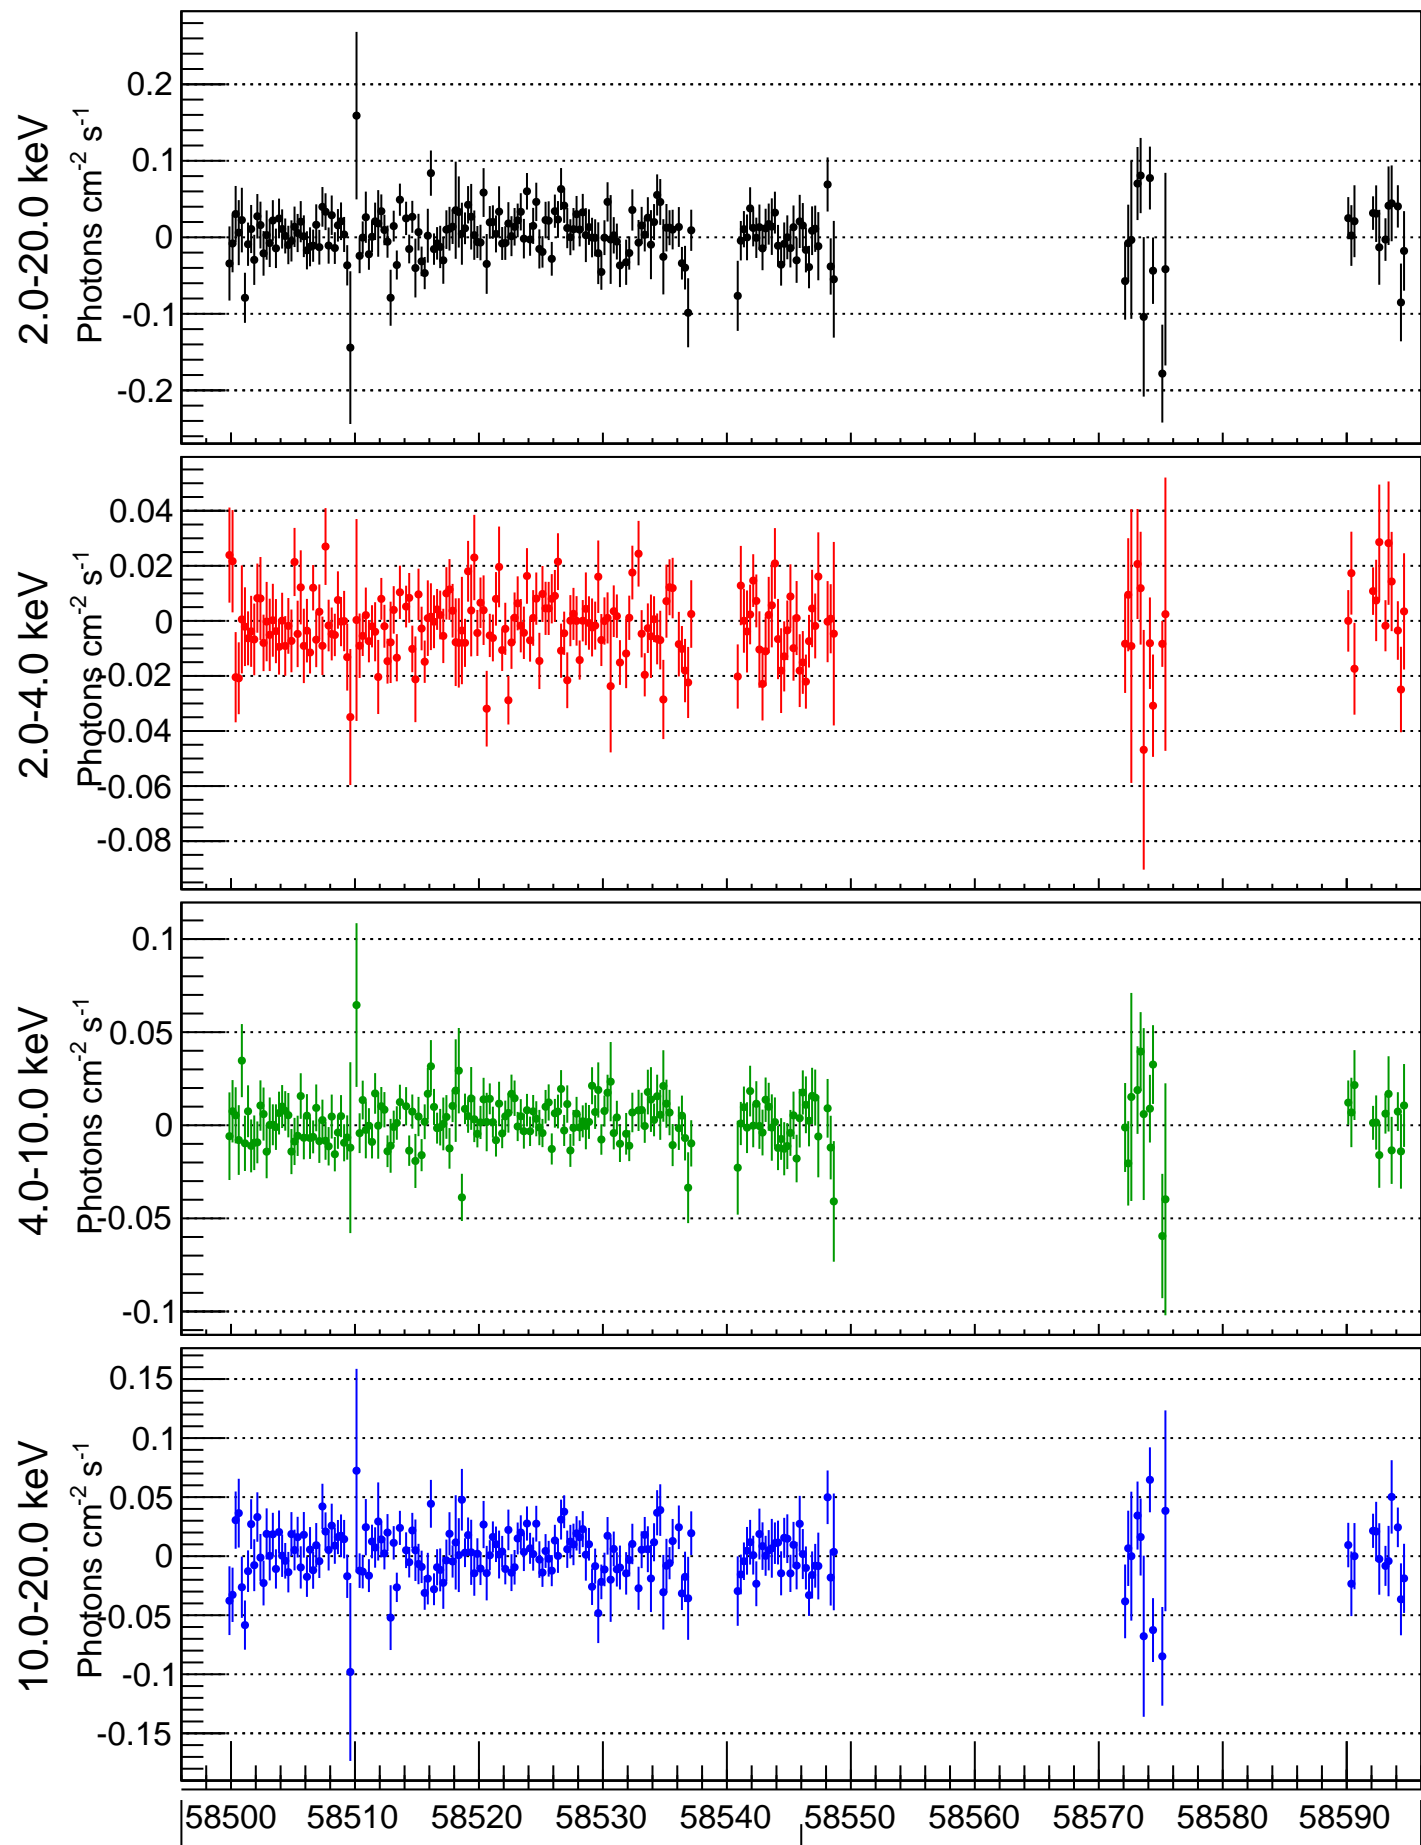

Mrk 335

binsize=6.0h

2019-01-13

2019-04-23