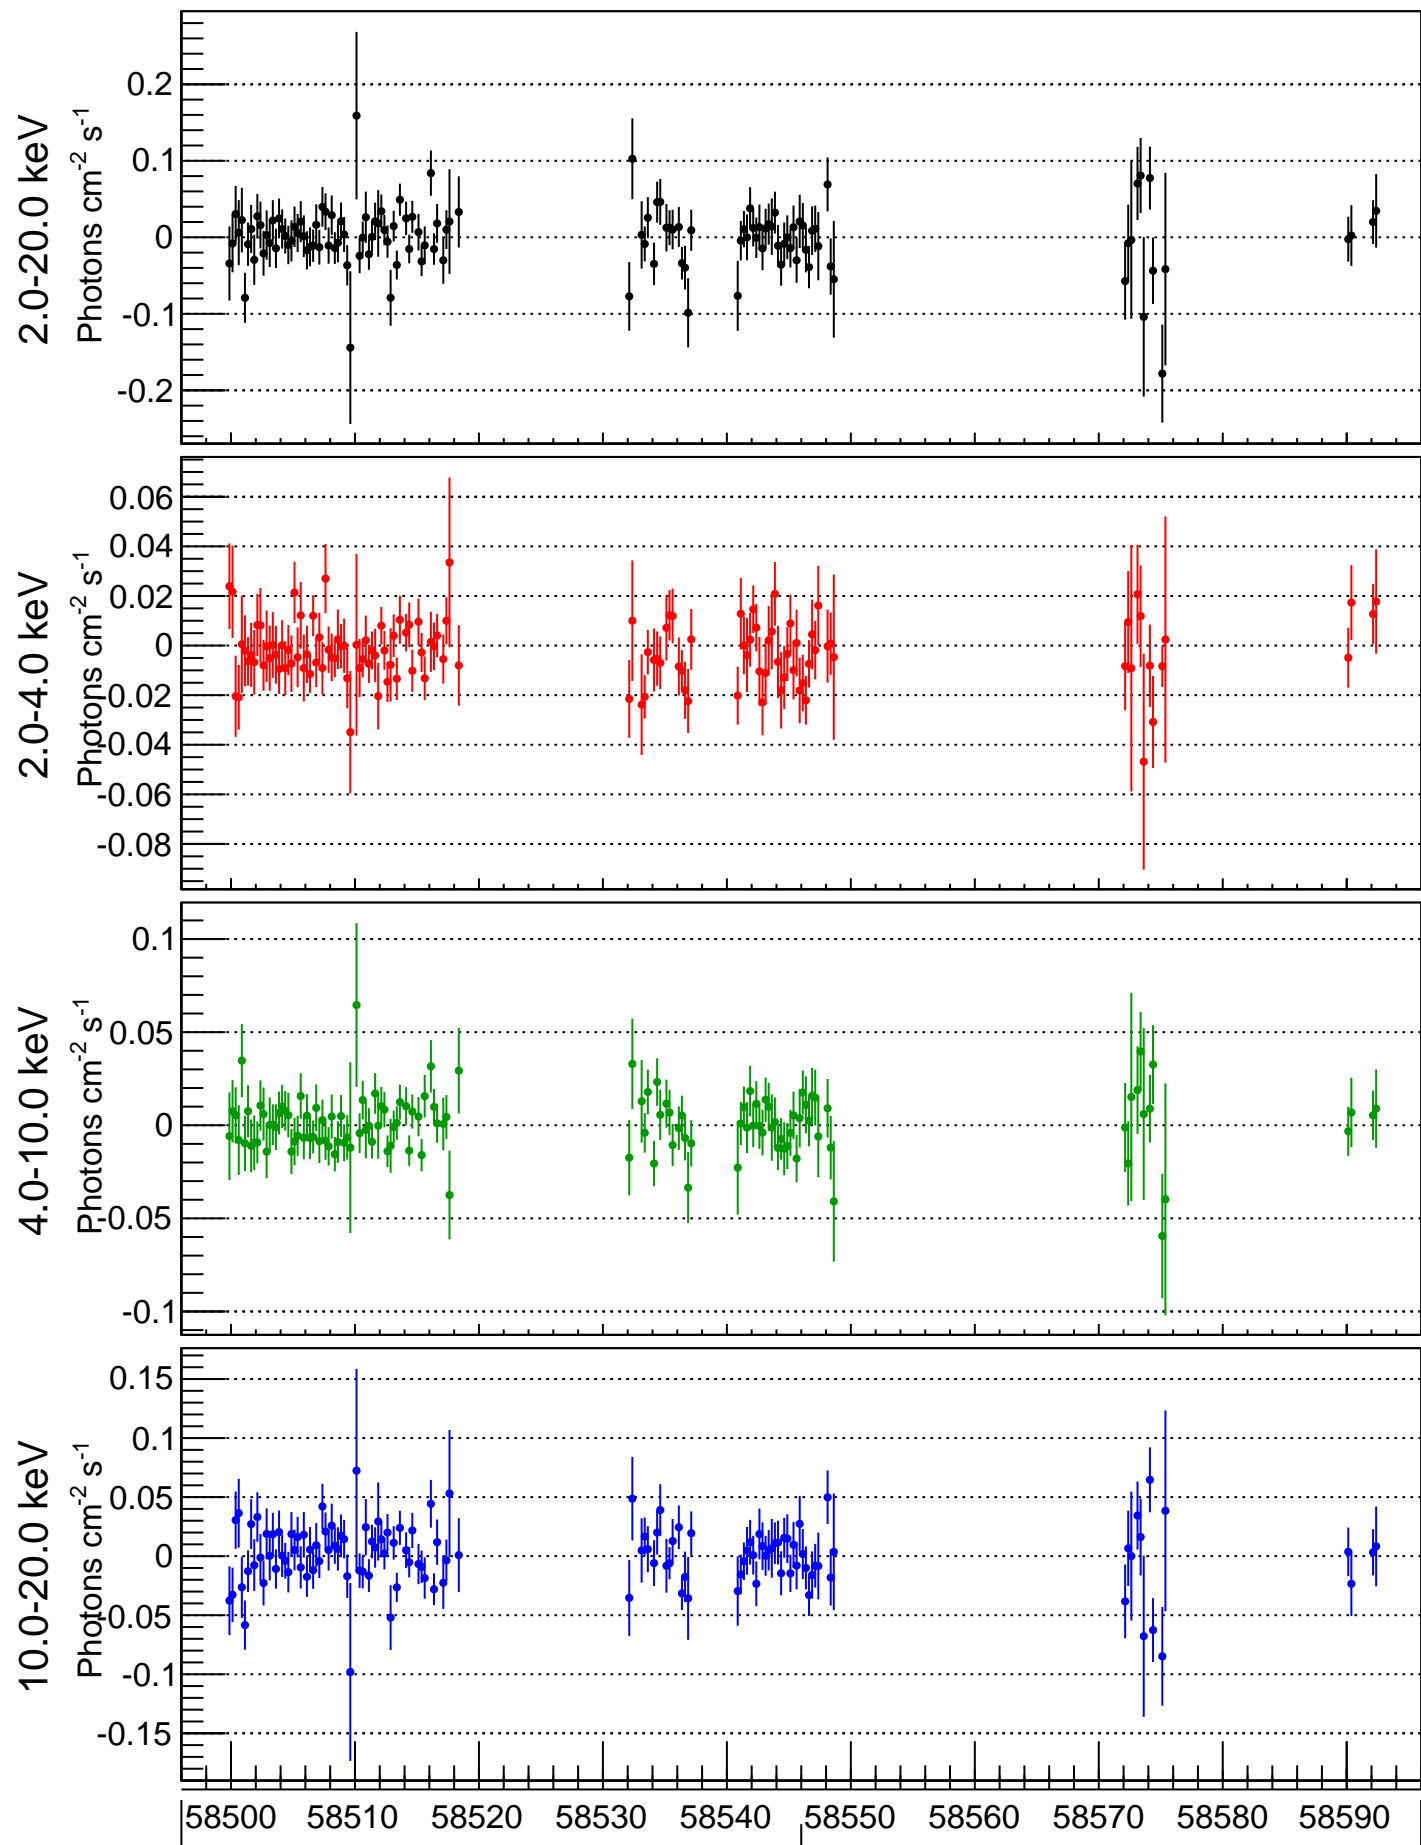

Mrk 335

binsize=6.0h

2019-01-13

2019-04-23