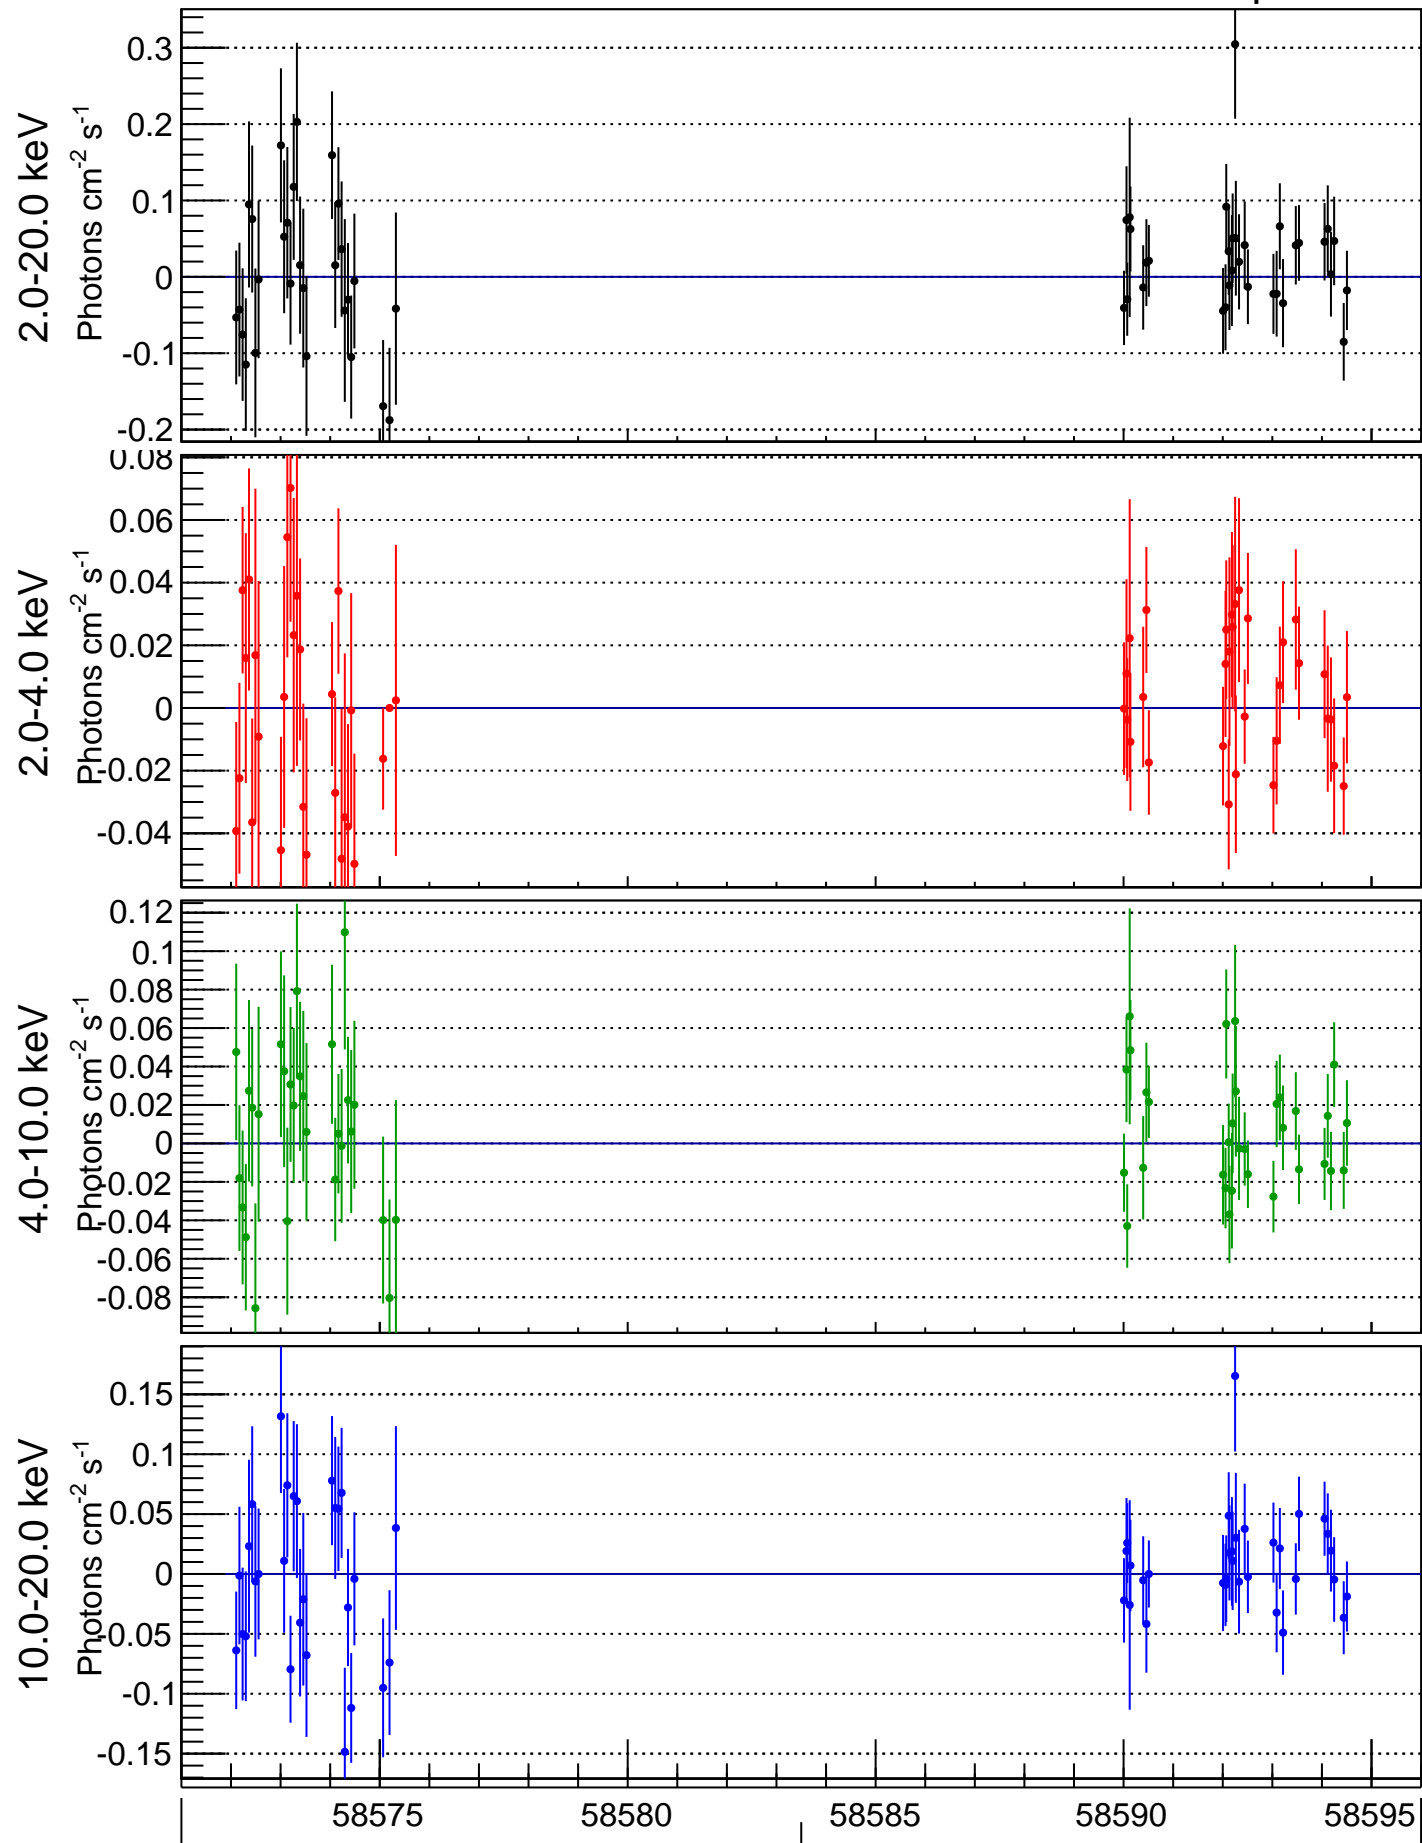

Mrk 335

Data per scan

2019-03-29

2019-04-23