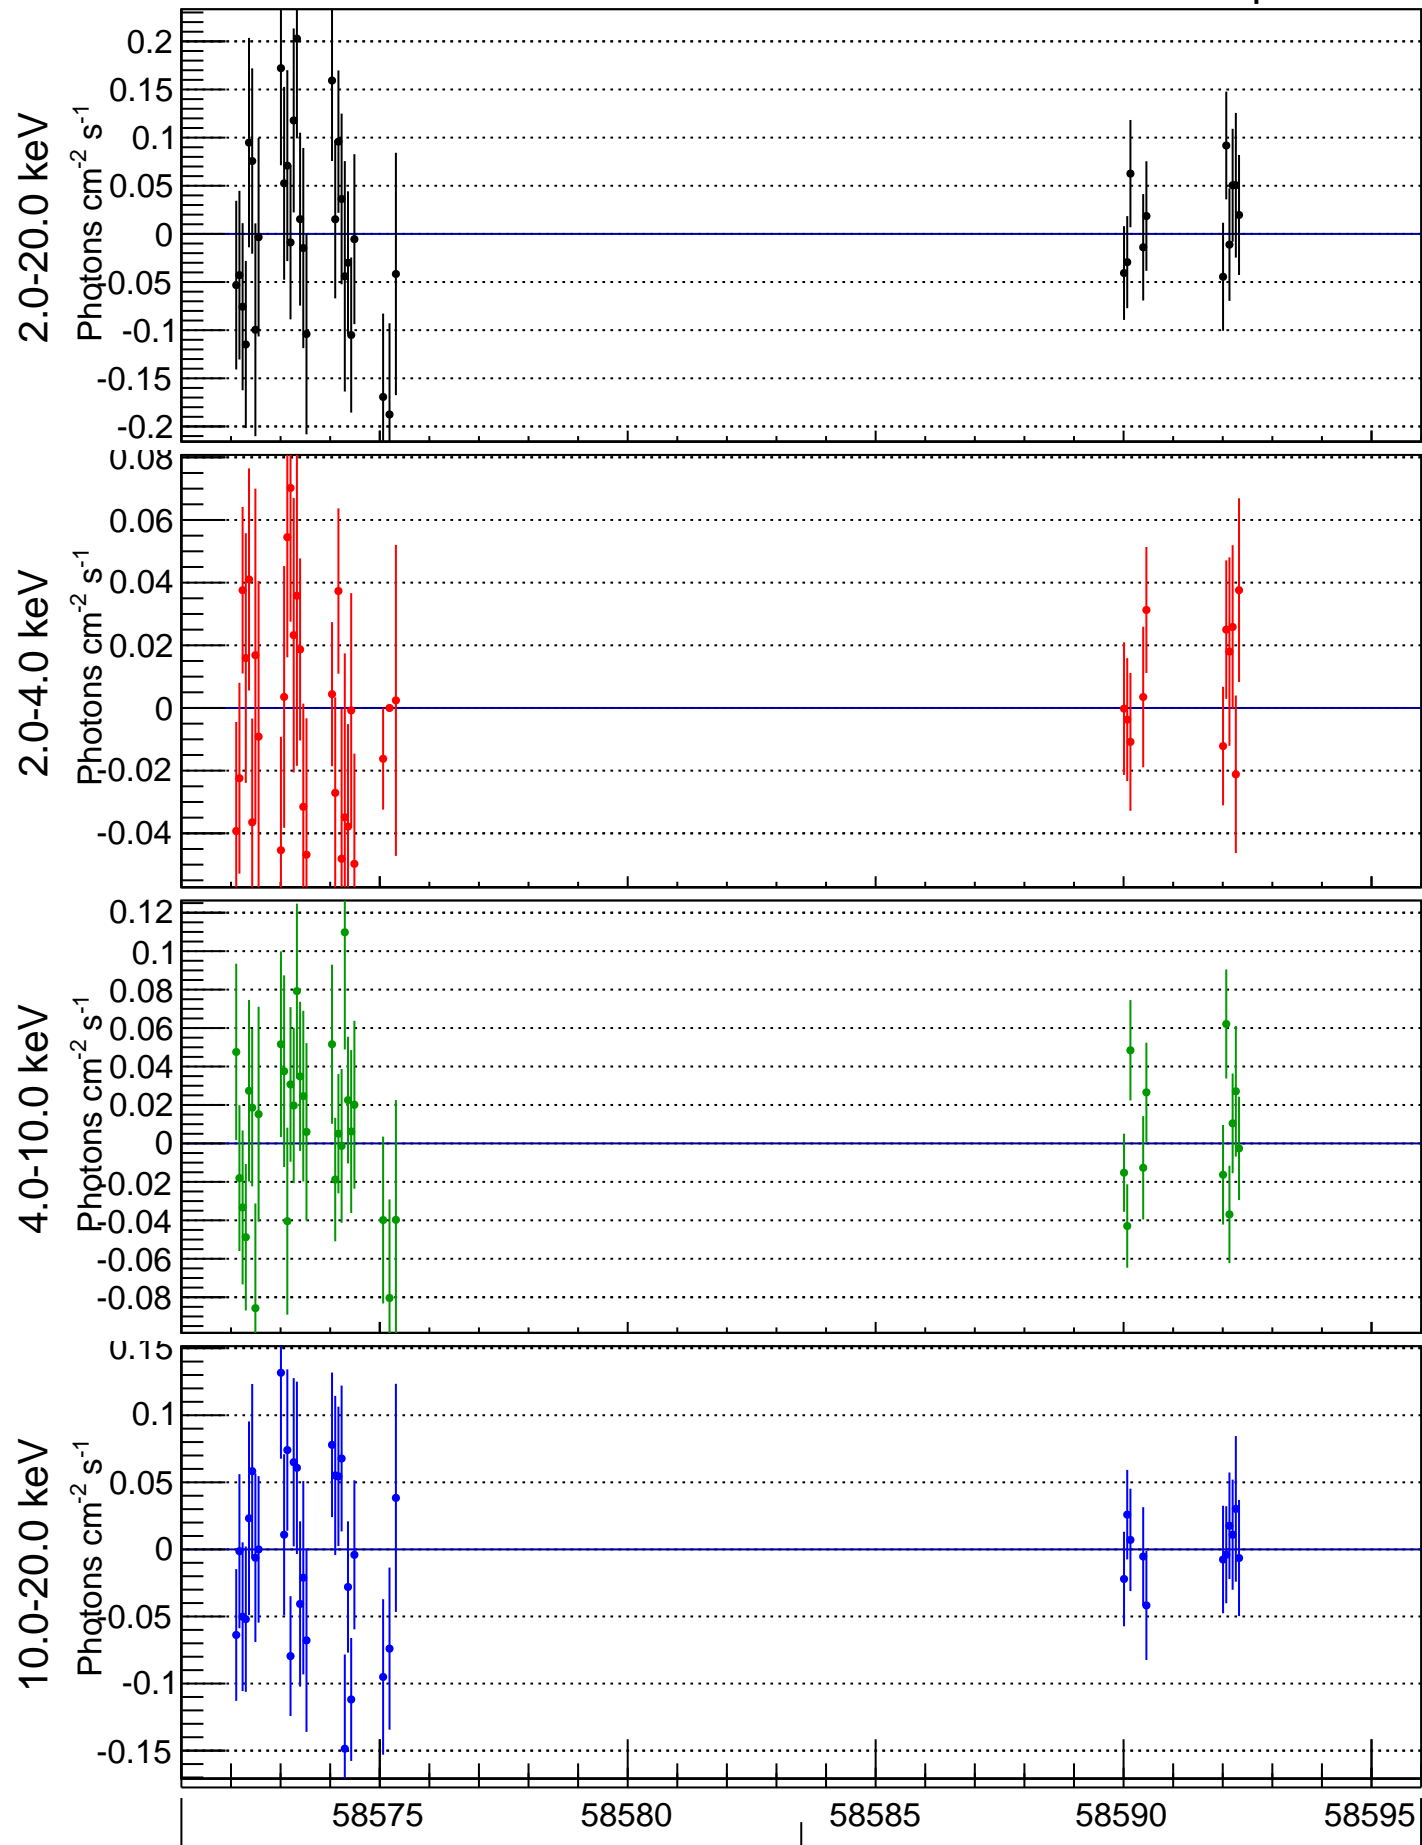

Mrk 335

Data per scan

2019-03-29

2019-04-23