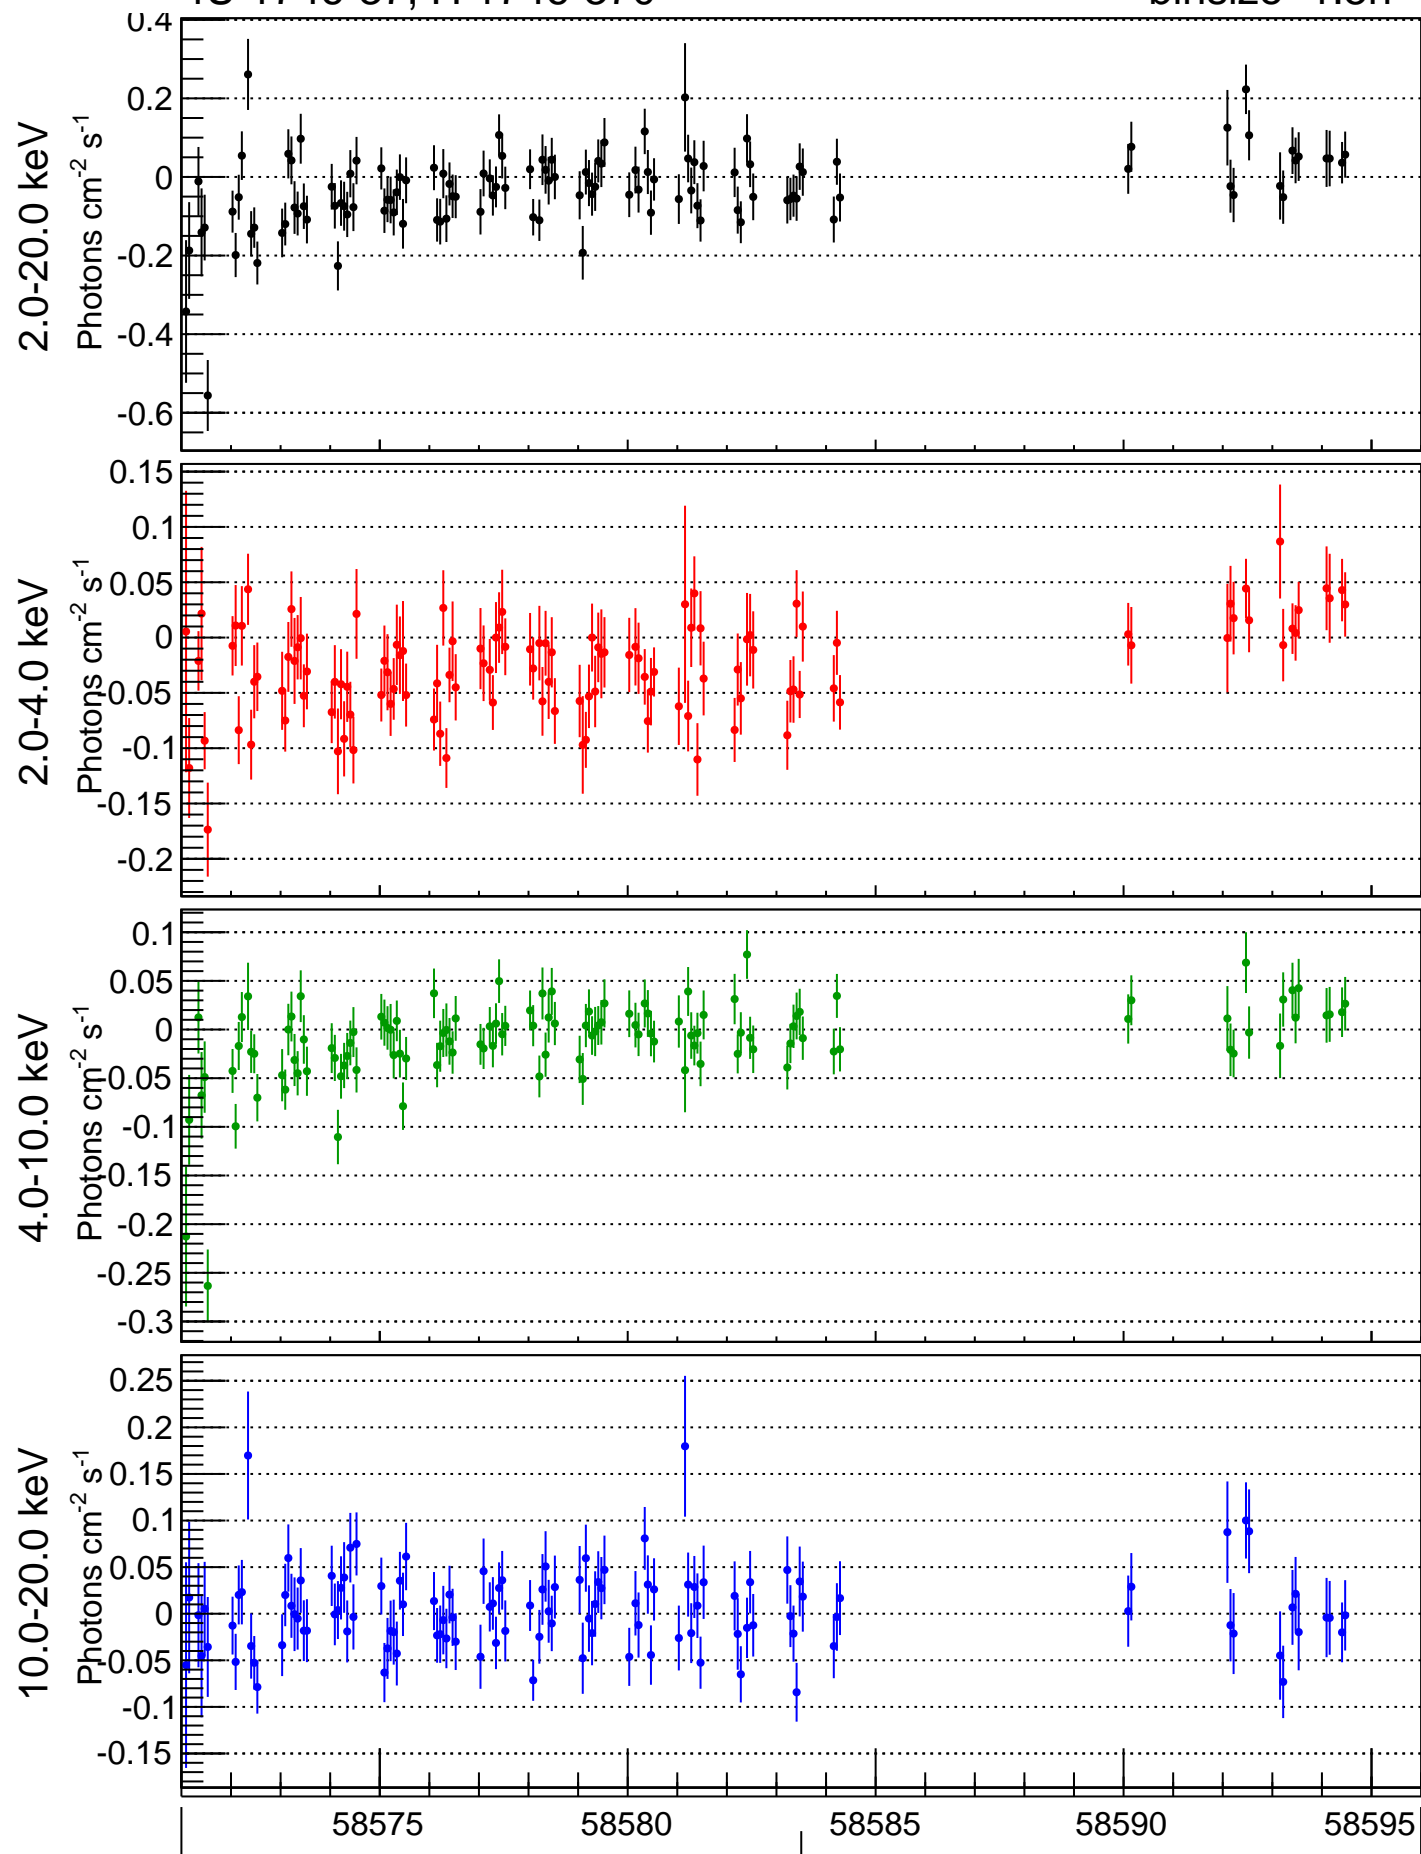

4U 1746-37, H 1746-370

binsize=1.5h

2019-03-29

2019-04-23