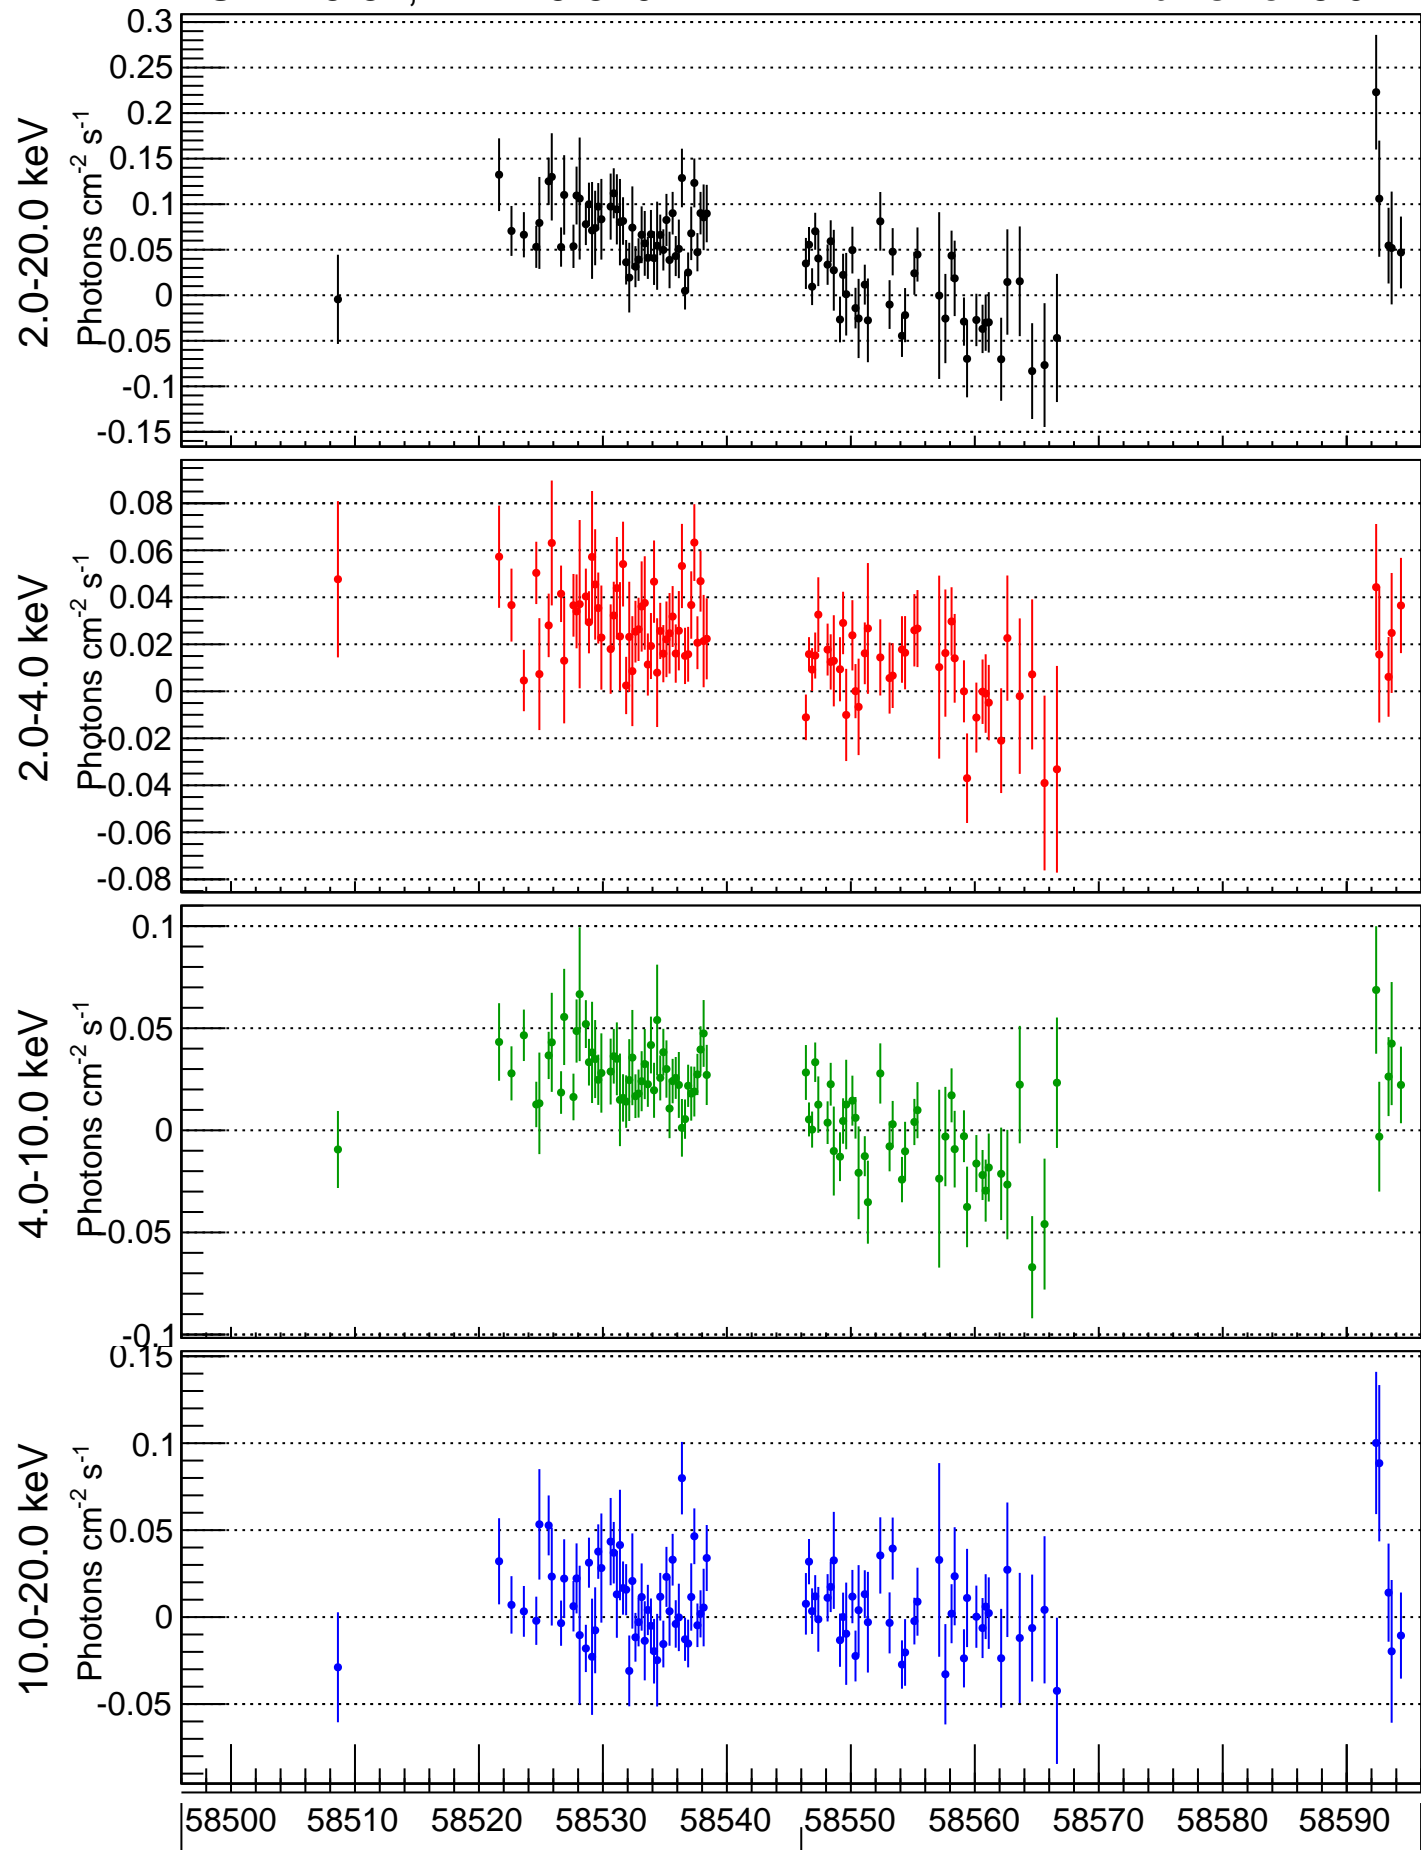

4U 1746-37, H 1746-370

binsize=6.0h

2019-01-13

2019-04-23