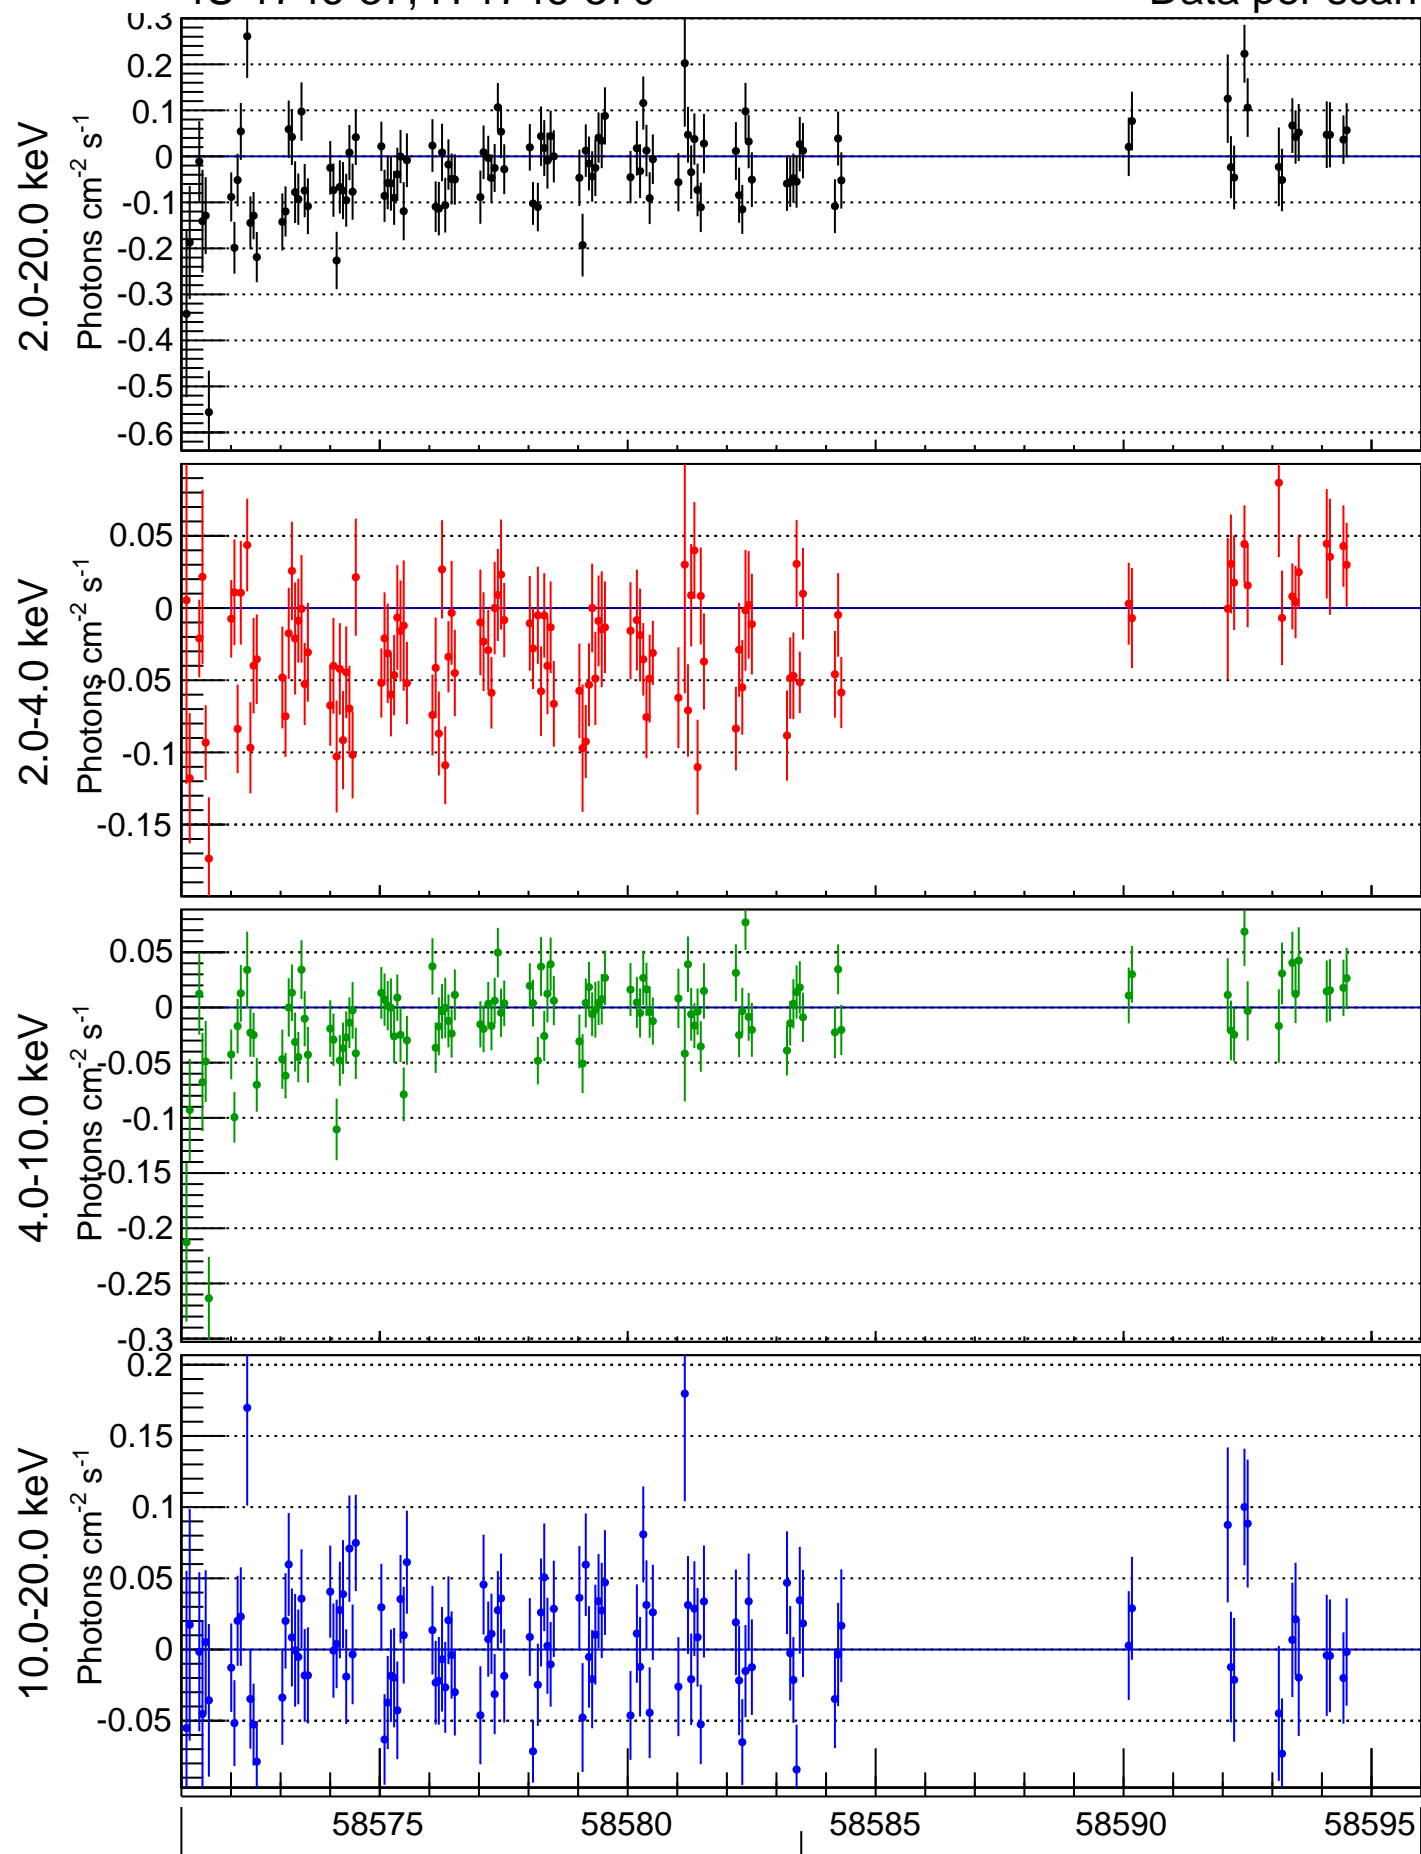

4U 1746-37, H 1746-370

Data per scan

2019-03-29

2019-04-23